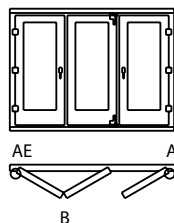

Изменчивый мир снаружи.
Неизменный комфорт внутри.

Обзор преимуществ Patio Fold

- Возможность открывания конструкции на всю ширину рамы — до 6 метров!
- Безбарьерный проход через конструкцию благодаря порогу «Комфорт».
- Возможность изготавливать конструкции практически с любой схемой открывания и из любого материала: алюминия, дерева, ПВХ.
- Широкий выбор окраски шин, петель.
- Практически бесшумная работа ходовых механизмов благодаря подшипникам качения.