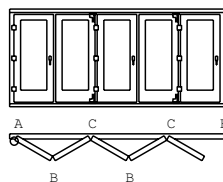

Изменчивый мир снаружи.
Неизменный комфорт внутри.