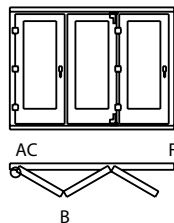

Изменчивый мир снаружи.
Неизменный комфорт внутри.