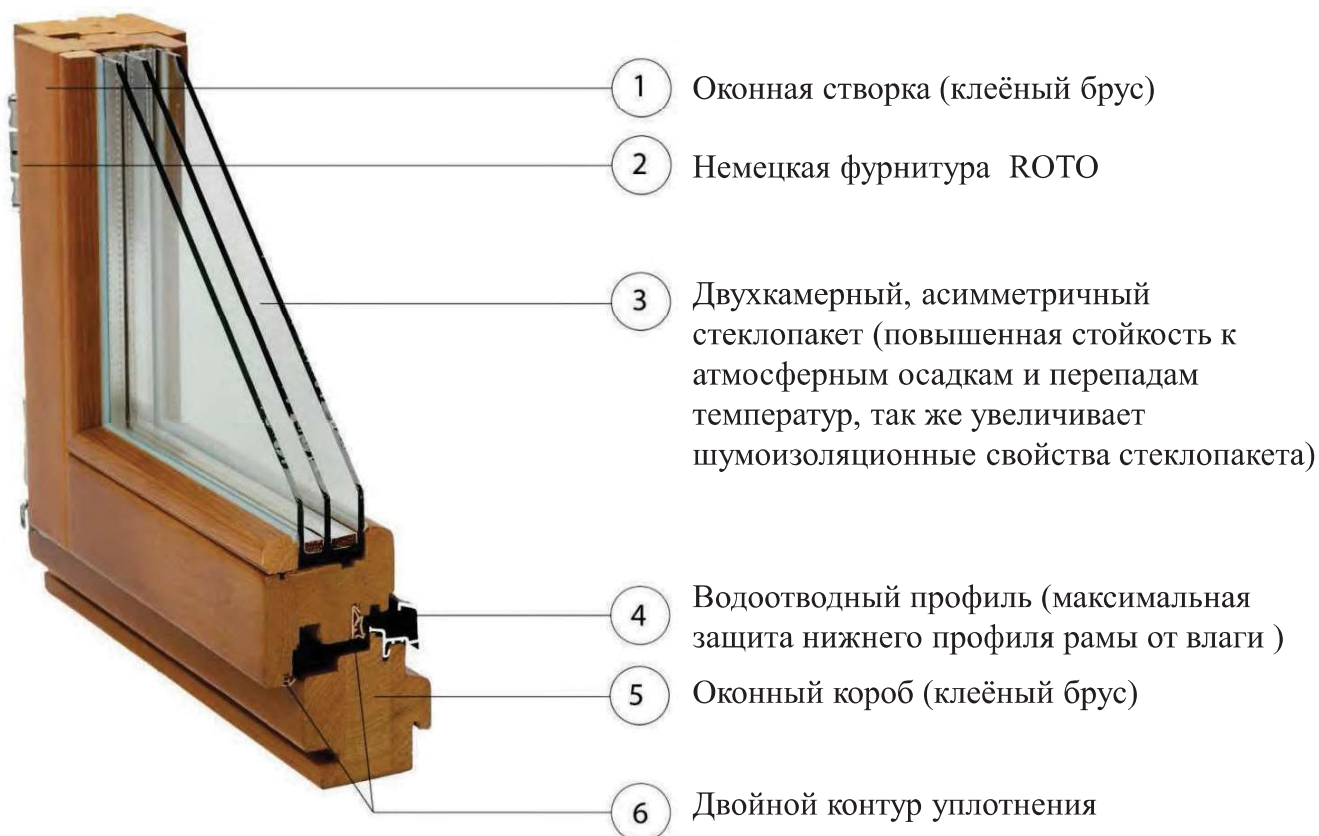

БАВАРСКИЙ ДОМ